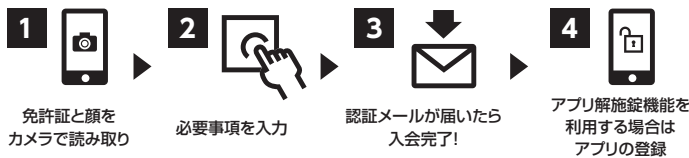

■キャンペーン期間

2026年4月24日(金)～6月30日(火)返却分まで

<ご注意>

- ※特典のカーシェアeチケットは以下の通り進呈いたします。
 - ・通常のドライブチェックイン特典:返却時に進呈
 - ・キャンペーン特典:2026年7月末までに進呈
- ※キャンペーン特典はおひとりさま1回のみ進呈となります。通常のドライブチェックイン特典には上限がなく、対象施設へのチェックイン完了ごとに進呈いたします。
- ※トラブルなどにより予約された車両をご提供できない場合、代替車両としてEVをご提供できず特典対象外となることがありますので、あらかじめご了承ください。
- ※本入会特典の内容は予告なく変更・終了する場合がありますので、あらかじめご了承ください。

ドライブチェックインの
詳細はこちら

https://share.timescar.jp/campaign/drive_checkin/

スグ乗り入会

最短15分

入会手続きはWebで完結!

カード発行なしならカード発行手数料0円!

入会審査完了後、アプリ解錠機能を利用登録すれば、スグにクルマをご利用できます

※免許証の記載内容によっては入会受付対象外となります。詳細は「詳細・規約確認ページ」の注意事項をご確認ください。※審査結果は、申込完了後5分～3時間を目安にご登録いただいたメールにお送りします。一部当日中に入会できない場合がございますので詳細はWebでご確認ください。※会員カードを発行する場合は、最短2営業日後に発送します。※電波状況などにより、一部ステーションではアプリ解錠機能をご利用いただけない場合があります。

「スグ乗り入会」より
お申し込みください

<https://share.timescar.jp/regist.html>

※マイナ免許証をお持ちの場合は
インターネット入会よりご入会ください。

シンプルな料金体系

	個人	家族	学生	法人
会員カード発行手数料	1,650円 / 1人1枚			660円 / 1人1枚
月額基本料金	880円			無料

※会員カードを発行しない場合、発行手数料はかかりません。会員カードの発行有無を選択できるのはスグ乗り入会・家族運転者追加(Web)のみです。法人契約のお客様は対象外です。※個人プラン・家族プランの場合、880円分の無料利用料金付き(月額基本料金の無料期間中は除く)。